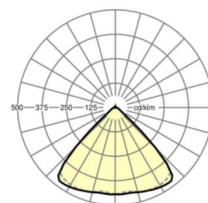

параметры

номер заказа	19410004040
код EAN	4020863398775
номер таможенного тарифа	94051190
Знак прохождения контроля	IP 20, класс защиты I, ENEC10 VDE, F, HACCP DIN10500/Food/IFS-пригодность для применения/BRC, Indoor, CE
Степень ударопрочности IK	IK03 (-20°C bis 25°C)
Температура окружения	ta -20°C в 25°C
Гарантийный срок	5 лет
Государственные программы поддержки	BEG - государственные субсидии для энергосберегающих зданий (действительна только для Германии)

электротехника

Балласт	Электронный драйвер (1 штука)
Мощность системы	70W
сетевое напряжение	230V/50Hz
автоматический предохранитель (пусковой ток)	10 штук/B10, 16 штук/B16, 10 штук/C10, 16 штук/C16
класс энергосбережения/Источник света	D

Оптика

Оснастка	LED, цветопередача/оттенок света CRI ≥ 80 / 4000K
Допуск для координаты цветности (MacAdam)	3SDCM
Фотобиологическая безопасность (светильник)	RG1
Номинальный световой поток	10192lm
Срок службы LED	50000h L80/B10 (Tq 25°C)
светоотдача светильников	146lm/W
Угол излучения	95° (C0) / 95° (C90)
UGR поп./вдоль	21.8 / 22.2

DEEP-LINK

<https://www.regiolux.de/ru/article/19410004040>

Ссылка	LED 10000lm 840
ηLB	100 %
Φ ↓/↑	98 % / 2 %
UGR поп./вдоль	21.8 / 22.2