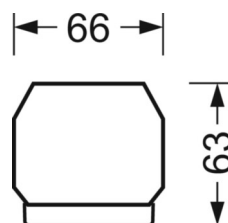

Оптика

Оснастка	LED, цветопередача/оттенок света CRI ≥ 80 / 4000K
Допуск для координаты цветности (MacAdam)	3SDCM
Фотобиологическая безопасность (светильник)	RG1
Номинальный световой поток	10192lm
Срок службы LED	50000h L80/B10 (Tq 25°C)
светоотдача светильников	146lm/W
Угол излучения	95° (C0) / 95° (C90)
UGR поп./вдоль	21.8 / 22.2

DEEP-LINK

<https://www.regiolux.de/ru/article/19410004040>

Ссылка	LED 10000lm 840
ηLB	100 %
Φ ↓/↑	98 % / 2 %
UGR поп./вдоль	21.8 / 22.2

Механика

цвет корпуса	белый стандартный для электротехники RAL 9016
размеры (LxWxH/DxH)	1531mm x 55mm x 33mm
вес (нетто)	1.9kg
Вид монтажа	сборка трековых систем, световая структура

размеры

L	1531 mm	Длина
В	55 mm	Ширина
Н	33 mm	Высота