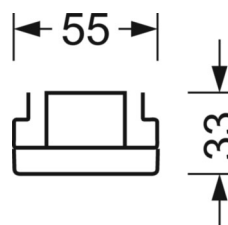

Оптика

Оснастка	LED, цветопередача/оттенок света CRI ≥ 80 / 4000K
Допуск для координаты цветности (MacAdam)	3SDCM
Фотобиологическая безопасность (светильник)	RG1
Номинальный световой поток	10192lm
Срок службы LED	50000h L80/B10 (Tq 25°C)
светоотдача светильников	146lm/W
Угол излучения	95° (C0) / 95° (C90)
UGR поп./вдоль	21.8 / 22.2

DEEP-LINK

<https://www.regiolux.de/ru/article/19410004040>

Ссылка	LED 10000lm 840
ηLB	100 %
Φ ↓/↑	98 % / 2 %
UGR поп./вдоль	21.8 / 22.2

Механика

цвет корпуса	белый стандартный для электротехники RAL 9016
размеры (LxWxH/DxH)	1531mm x 55mm x 33mm
вес (нетто)	1.9kg
Вид монтажа	сборка трековых систем, световая структура

размеры

L	1531 mm	Длина
В	55 mm	Ширина
Н	33 mm	Высота